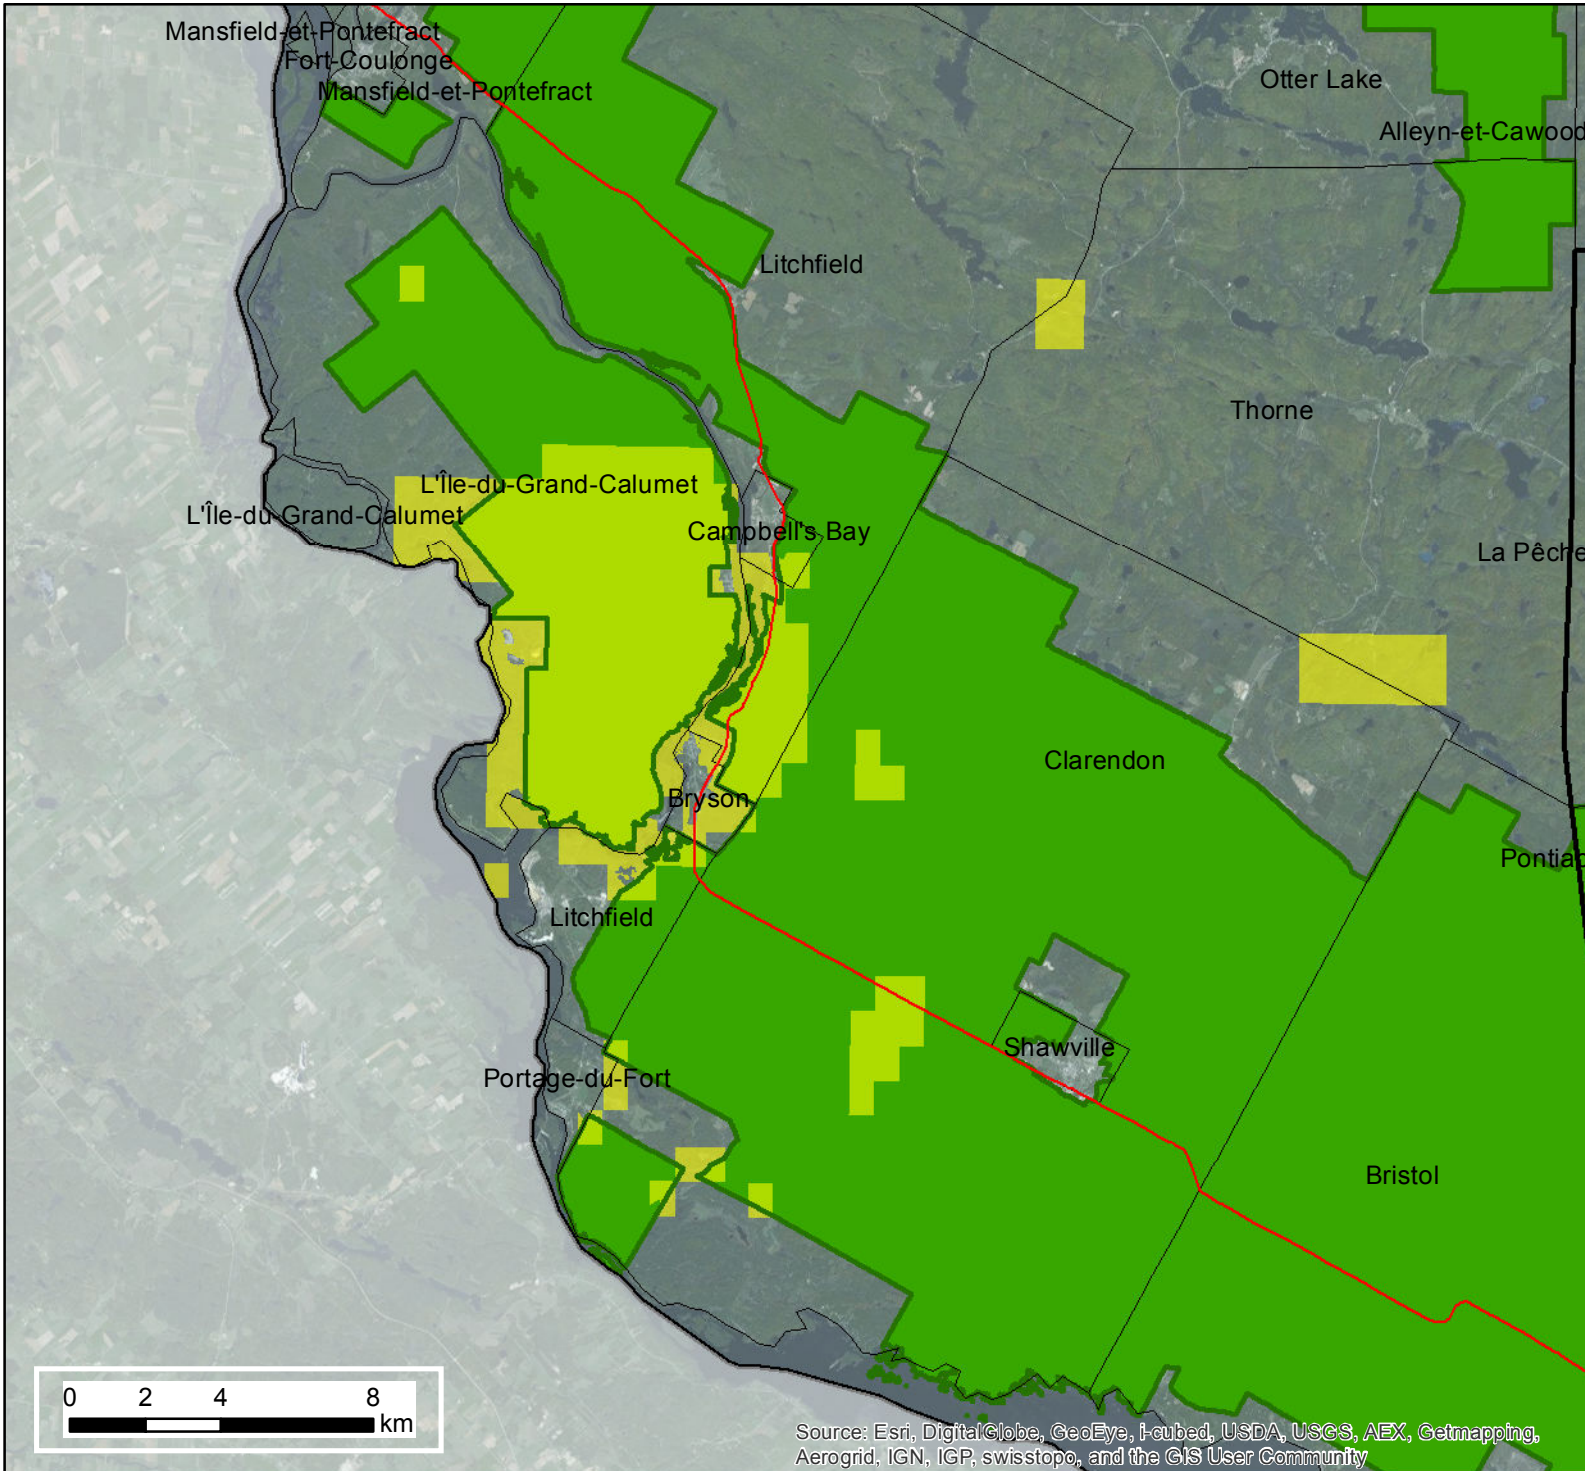

Extraction minière de surface

Ouvert

Ouvert sous conditions

Limites administratives

Municipalité

MRC

Zone agricole

Sources:

1) MERN, 2017-03

2) CPTAQ, 2013-03

3) BDTQ, 2012-05

Réalisation:

FUPAOL, 2017-05

Source: Esri, DigitalGlobe, GeoEye, i-cubed, U
Aerogrid, IGN, IGP, swisstopo, and the GIS Us

Droits miniers

Exploration minière

Extraction minière de surface

 Ouvert

 Ouvert sous conditions

Limites administratives

 Municipalité

 MRC

 Zone agricole

Droits miniers